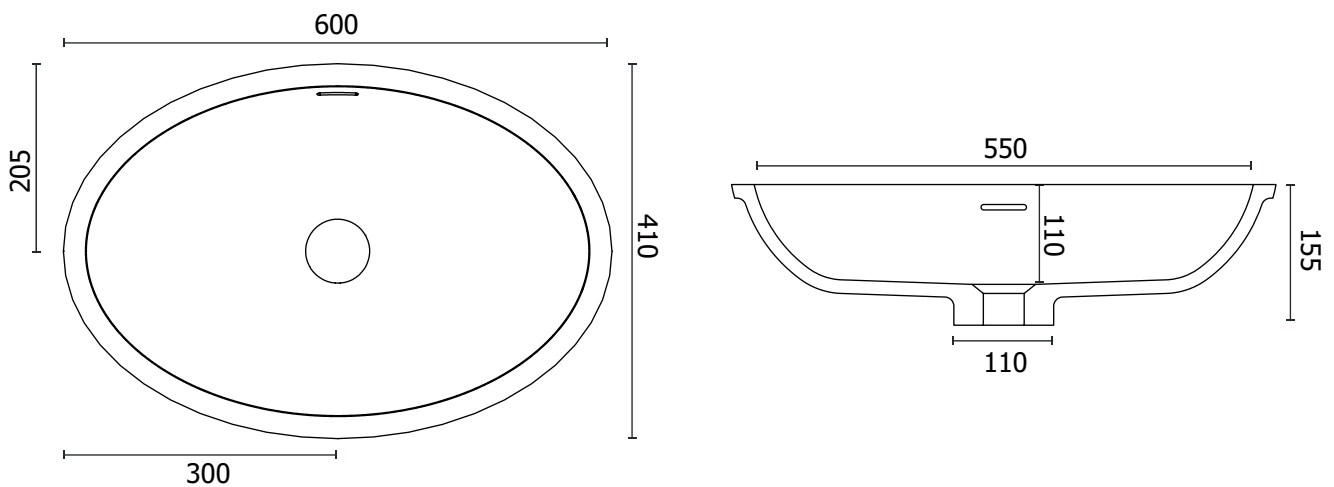

<b>Material   Material:</b>	Mineralguss   Stone Resin
<b>Matière   Material   Materiale:</b>	Fonte minérale   Resina mineral   Colata minerale
<b>Farbe   Color:</b>	weiß matt / weiß glänzend   white matte / white glossy
<b>Couleur   Color   Colore:</b>	blanc mat / blanc brillant   blanco mate / blanco brillante   Bianco opaco / Bianco lucido
<b>Maße   Dimensions:</b>	600 x 410 x 155 mm
<b>Dimensions   Dimensiones   Misura:</b>	
<b>Gewicht   Weight:</b>	8 kg
<b>Poids   Peso   Peso:</b>	

*Hinweis: Alle Zeichnungen enthalten alle notwendigen Maße, die den üblichen Toleranzen unterliegen. Exakte Maße können nur am fertigen Produkt abgenommen werden. Irrtümer und Darstellungsfehler vorbehalten. Alle Angaben ohne Gewähr. / Note: All drawings contain all necessary dimensions, which are subject to the usual tolerances. Exact dimensions can only be taken on the finished product. Errors and misrepresentations excepted. All data without guarantee.*